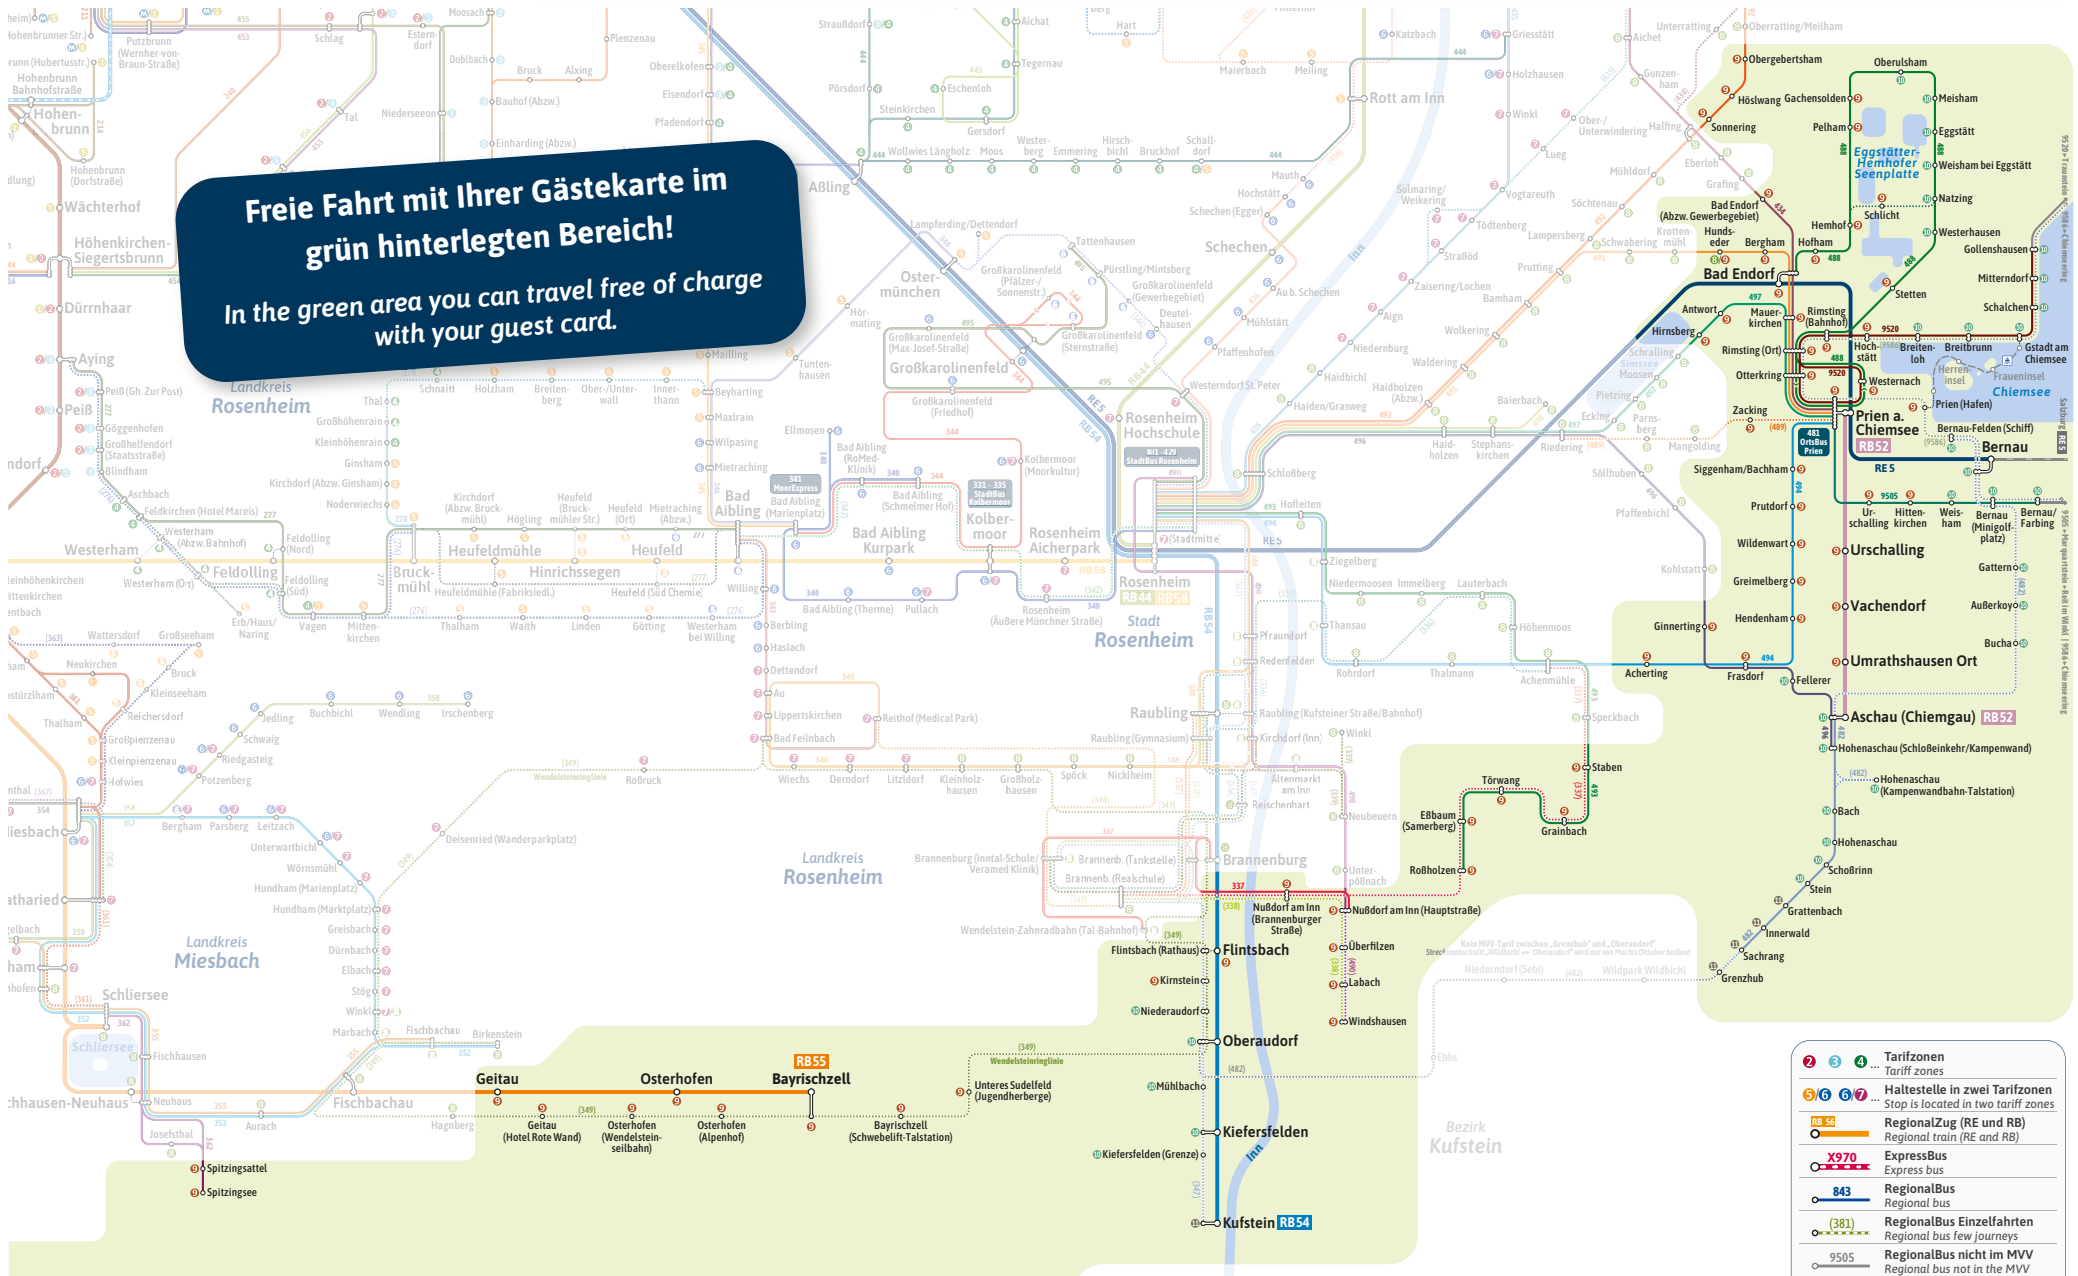

Freie Fahrt mit Ihrer Gästekarte im grün hinterlegten Bereich!
In the green area you can travel free of charge with your guest card.

2 3 4 ... Tarifzonen
Tariff zones

5 6 7 ... Haltestelle in zwei Tarifzonen
Stop is located in two tariff zones

RE RB RegionalZug (RE und RB)
Regional train (RE and RB)

X970 ExpressBus
Express bus

843 RegionalBus
Regional bus

(381) RegionalBus Einzelfahrten
Regional bus few journeys

9505 RegionalBus nicht im MVV
Regional bus not in the MVV